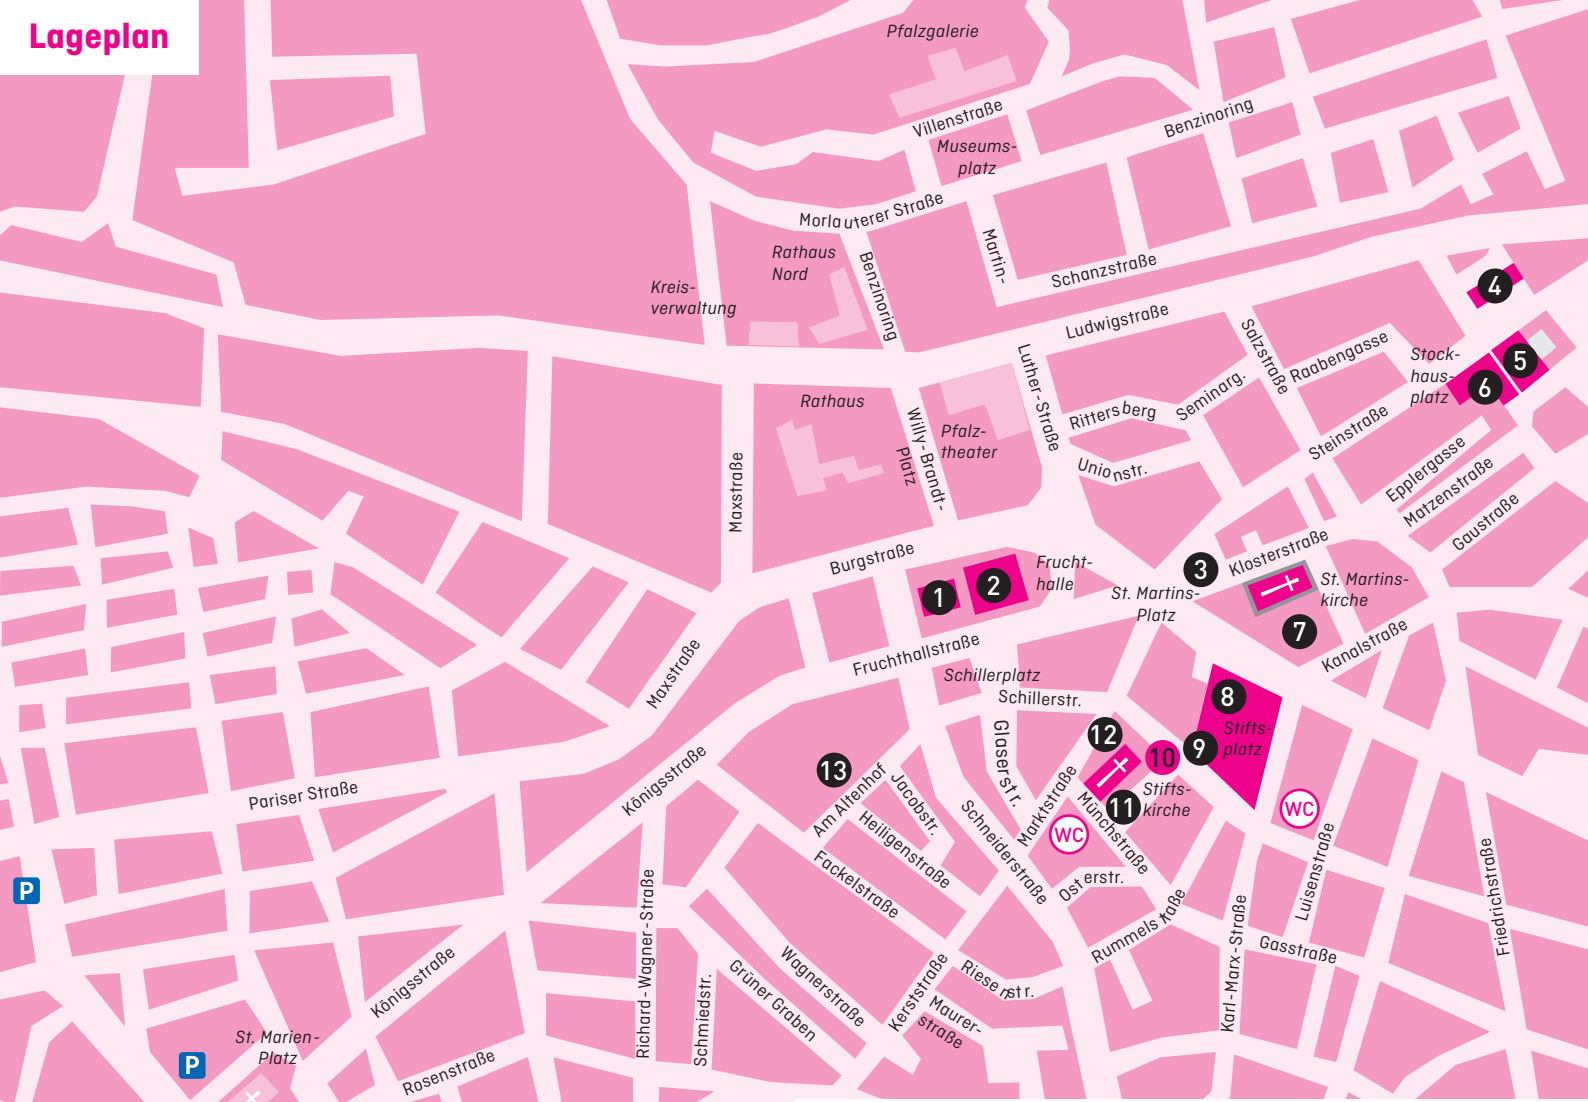

Lageplan

- | | | |
|---------------------------|-----------------------------|-------------------------|
| 1 Tourist-Info | 6 Stockhausplatz | 10 Infopoint |
| 2 Fruchthalle | 7 Wiese St. Martin | 11 Hof Stiftskirche |
| 3 St. Martin'splatz | 8 Stiftsplatz | 12 vor der Stiftskirche |
| 4 Wadgasserhof | 9 Bühne an der Stiftskirche | 13 Am Altenhof |
| 5 Hof Theodor-Zink-Museum | | |